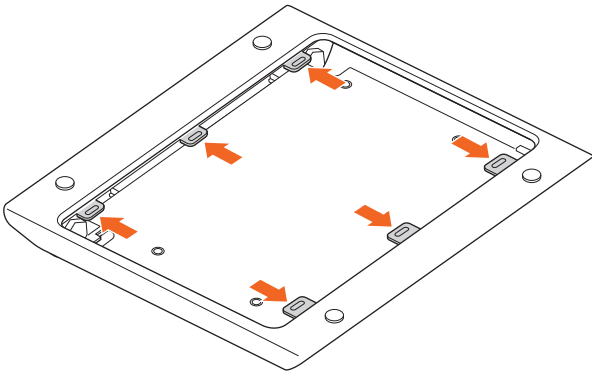

BrightSign® | XDx33 / XTx43

WIFI/BLEETOOTH MODULE INSTALLATION

1

2 a

b

3 a

b

c