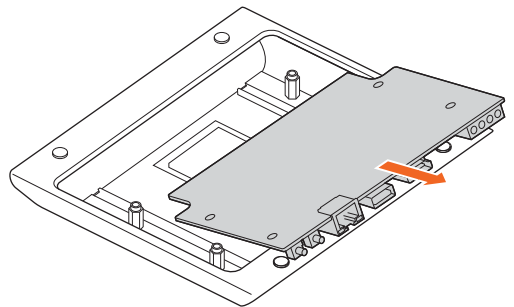

BrightSign® | XDx33 / XTx43

WIFI/BLEETOOTH MODULE INSTALLATION

1

2 a

b

3 a

b

c