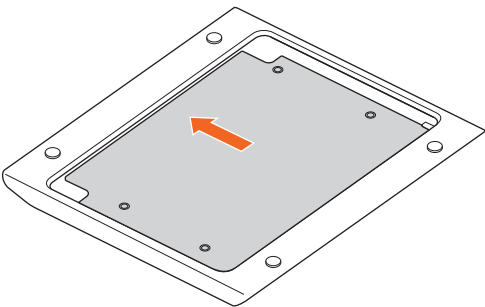

BrightSign® | XDx33 / XTx43

WIFI/BLEETOOTH MODULE INSTALLATION

1

2 a

b

3 a

b

c