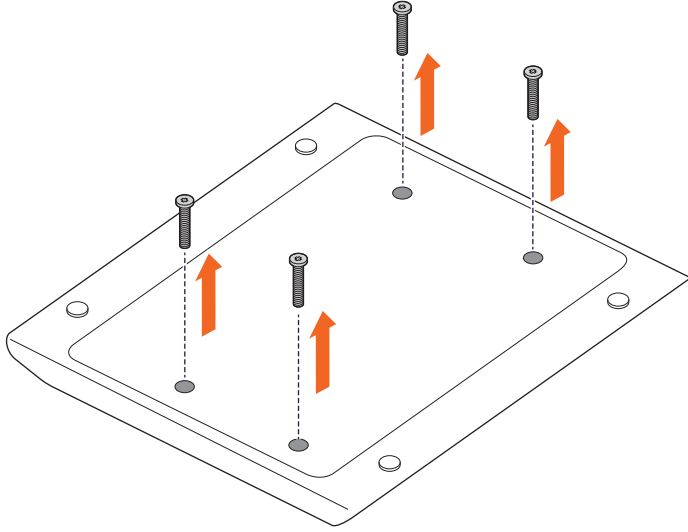

BrightSign® | XDx33 / XTx43

WIFI/BLEETOOTH MODULE INSTALLATION

1

2 a

b

3 a

b

c