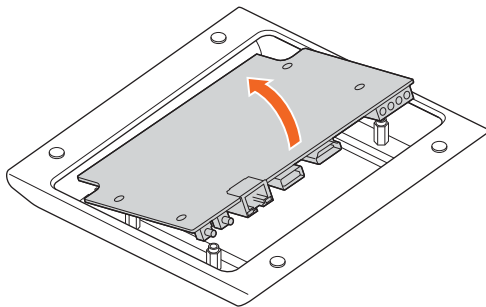

BrightSign® | XDx33 / XTx43

WIFI/BLEETOOTH MODULE INSTALLATION

1

2 a

b

3 a

b

c