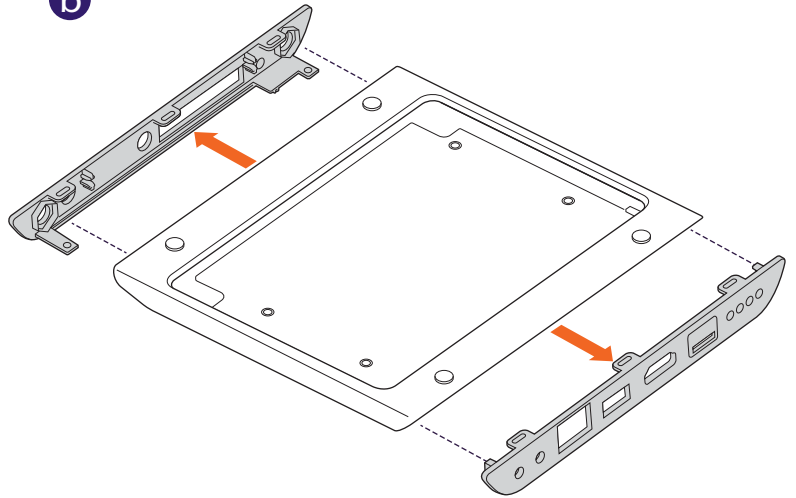

BrightSign® | XDx33 / XTx43

WIFI/BLEETOOTH MODULE INSTALLATION

1

2 a

b

3 a

b

c