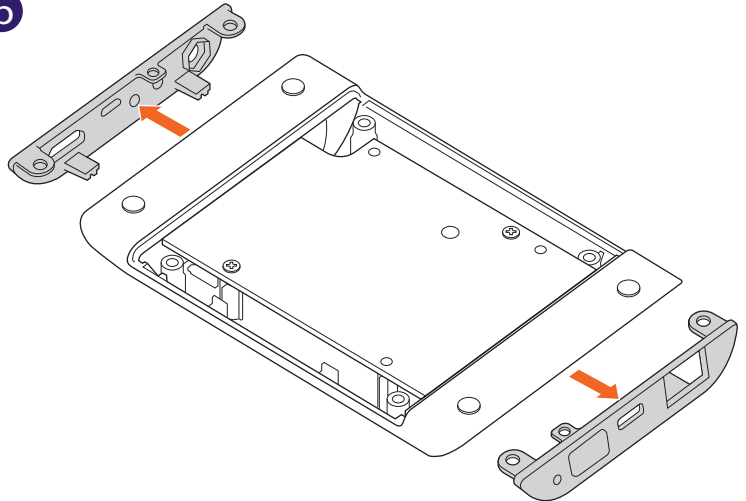

BrightSign® | LS423

WIFI/BLEETOOTH MODULE INSTALLATION

1

2 a

b

3

4 a

b