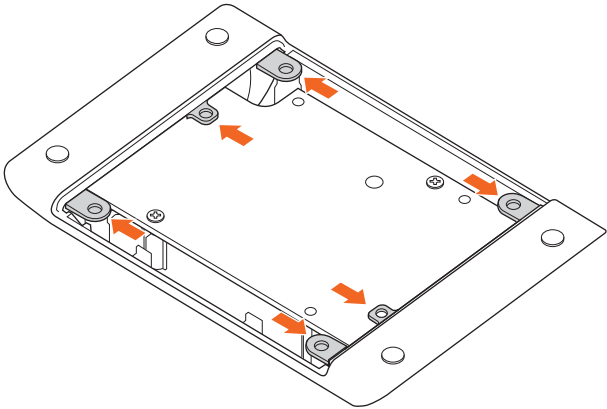

BrightSign® | LS423

WIFI/BLEETOOTH MODULE INSTALLATION

1

2 a

b

3

4 a

b