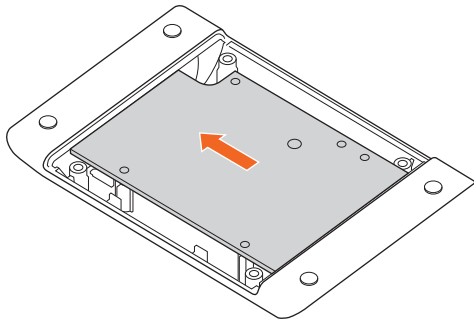

BrightSign® | LS423

WIFI/BLEETOOTH MODULE INSTALLATION

1

2 a

b

3

4 a

b