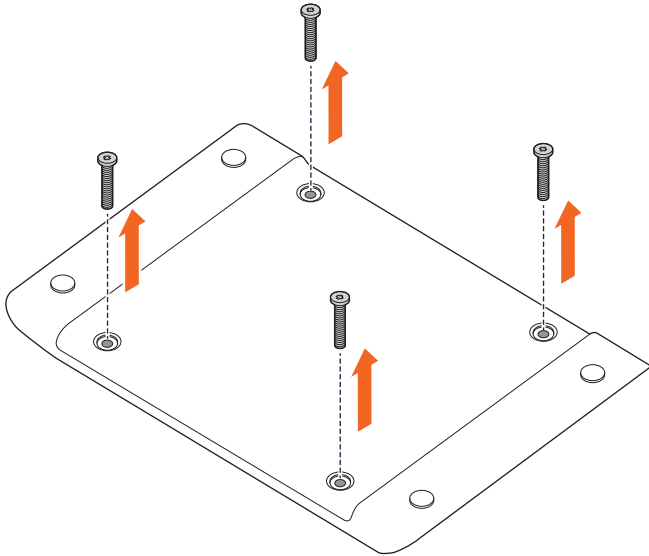

BrightSign® | LS423

WIFI/BLEETOOTH MODULE INSTALLATION

1

2 a

b

3

4 a

b