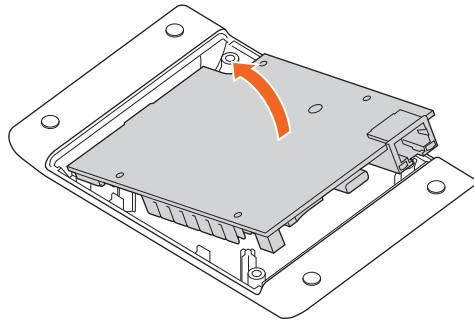

BrightSign® | LS423

WIFI/BLEETOOTH MODULE INSTALLATION

1

2 a

b

3

4 a

b