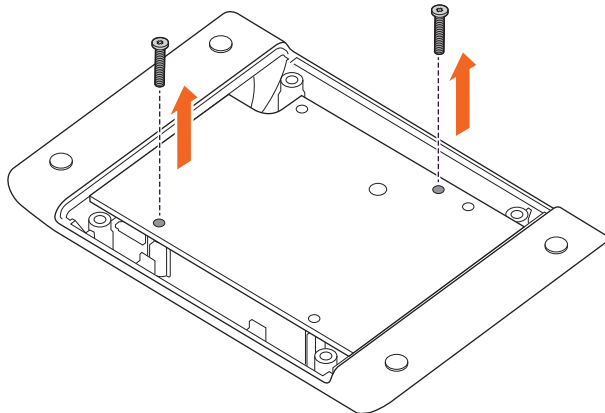

BrightSign® | LS423

WIFI/BLEETOOTH MODULE INSTALLATION

1

2 a

b

3

4 a

b